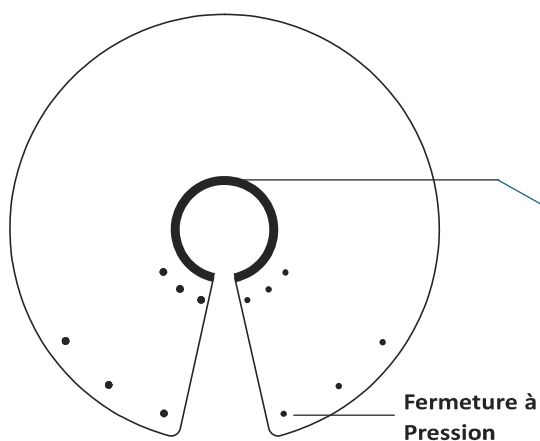

Pour les animaux de laboratoire

La solution de protection ultime pour les chats, les lapins et autres petits animaux. Fabriqué dans un matériau très léger.

Encolure rembourrée

Fermeture à Pression

Référence	Circonférence	Diamètre	Poids
VETS406LS	6.35 – 8.25 cm	Ø15 cm	14g
VETS406L	7.62 – 8.25 cm	Ø15cm	14g
VETS408LS	6.98 – 10.16 cm	Ø20 cm	21g
VETS408L	10.16 – 12.7 cm	Ø25.4 cm	35g
VET410LS	14 – 18.5 cm	Ø25.4 cm	35g
VET412LS	13.3 – 17.8 cm	Ø30.5 cm	34g
VET412L	18.4 – 25.4 cm	Ø30.5 cm	34g