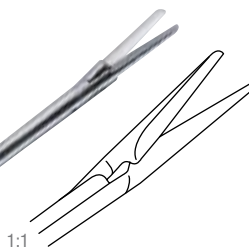

411-961-170

1:2

Ceramic Cut

03-181-175K

Scheren Scissors

Tonsillenscheren Tonsil scissors

Ciseaux pour amygdales
Tijeras para amígdalas
Forbici per tonsille

1:2

1:2

DEAN

			almedur
170 cm – 6¾"	03-497-170	03-499-170	411-990-170

gebogen
curved
courbes
curva
curve

gebogen, gezahnt
curved, saw edge
courbes, dentelés
curva, dentada
curve, dentate

gebogen, gezahnt
curved, saw edge
courbes, dentelés
curva, dentada
curve, dentate

WERTHEIM

140 mm – 5¼"	411-191-140
190 mm – 7½"	411-191-190

1:1

OLIVECRONA

230 mm – 9"	03-237-230
-------------	------------

Trigeminusschere
Trigeminal scissors
Ciseaux pour le trigéminus
Tijera para nervio trigémino
Forbici per il nervo trigemino