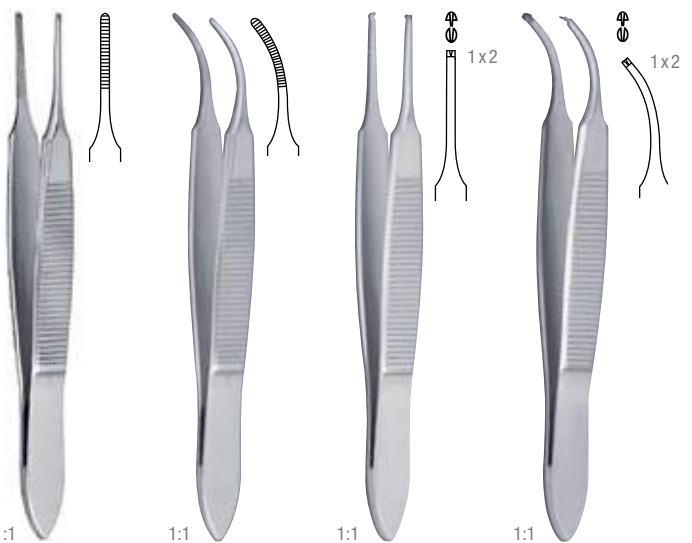

## Irispinzetten Iris forceps

*Pinces à iridectomie  
Pinzas para Iris  
Pinze per iridectomia*

### GRAEFE

105 mm – 4 ¼ "	0.5 mm	08-512-005	08-515-005	08-519-005	08-522-005	08-525-005	08-529-005
105 mm – 4 ¼ "	0.7 mm	08-512-007	08-515-007	08-519-007	08-522-007	08-525-007	08-529-007
105 mm – 4 ¼ "	1.5 mm	08-512-010	08-515-010	08-519-010	08-522-010	08-525-010	08-529-010

### Spitze

tip  
la pointe  
la punta  
la punta

### GRAEFE

	70 mm – 2 ¾ "	70 mm – 2 ¾ "	70 mm – 2 ¾ "	70 mm – 2 ¾ "
0.5 mm	08-500-005	08-501-005	08-504-005	08-505-005
0.7 mm	08-500-007	08-501-007	08-504-007	08-505-007
1.0 mm	08-500-010	08-501-010	08-504-010	08-505-010