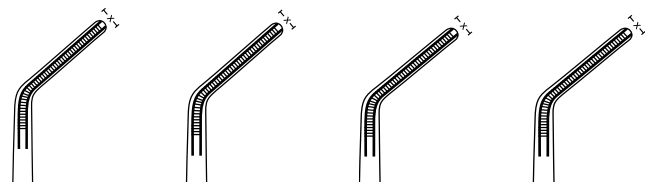

### DE BAKEY

	Atrauma	Atrauma	Atrauma	Atrauma	Atrauma	Atrauma
	x = 1.0 mm	x = 1.2 mm	x = 1.5 mm	x = 2.0 mm	x = 2.8 mm	x = 3.5 mm
150 mm – 6"	09-510-150	09-514-150	09-520-150	09-526-150	09-530-150	09-536-150
200 mm – 8"	09-510-200	09-514-200	09-520-200	09-526-200	09-530-200	09-536-200
240 mm – 9½"	09-510-240	09-514-240	09-520-240	09-526-240	09-530-240	09-536-240
300 mm – 12"		09-514-300	09-520-300	09-526-300	09-530-300	09-536-300
350 mm – 13¾"				09-526-350	09-530-350	09-536-350
380 mm – 15"					09-530-380	09-536-380
400 mm – 15¾"					09-530-400	

### DE BAKEY

	Light Weight	Light Weight	Light Weight
	x = 1.2 mm	x = 1.5 mm	x = 2.0 mm
150 mm – 6"	09-510-150 LW		09-526-150 LW
200 mm – 8"		09-510-200 LW	
240 mm – 9½"		09-510-240 LW	
300 mm – 12"		09-510-300 LW	

DE BAKEY

	Titan / Atrauma	Titan / Atrauma	Titan / Atrauma
	x = 1.5 mm	x = 2.0 mm	x = 2.4 mm
160 mm – 6¼"	11-572-150	11-545-150	
200 mm – 8"	11-572-200	11-545-200	11-547-200
240 mm – 9½"		11-545-240	
300 mm – 12"		11-545-300	