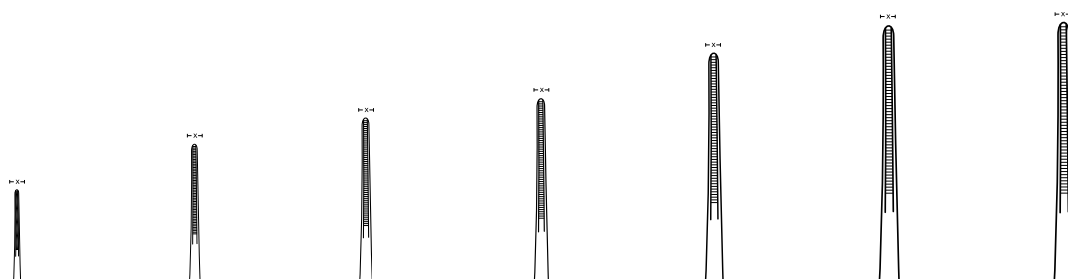

### DE BAKEY

	Light Weight	Light Weight	Light Weight
	x = 1.2 mm	x = 1.5 mm	x = 2.0 mm
150 mm – 6"	09-510-150 LW		09-526-150 LW
200 mm – 8"		09-510-200 LW	
240 mm – 9½"		09-510-240 LW	
300 mm – 12"		09-510-300 LW	

### DE BAKEY

	Atrauma	Atrauma	Atrauma	Light Weight
	x = 1.5 mm	x = 2.0 mm	x = 3.5 mm	x = 2.0 mm
150 mm – 6"	09-543-150	09-545-150	09-547-150	09-545-150 LW
200 mm – 8"		09-545-200	09-547-200	
240 mm – 9½"		09-545-240	09-547-240	
300 mm – 12"		09-545-300	09-547-300	

### Atraumatische Pinzetten

*Atraumatic tissue forceps*

*Pinces atraumatiques*  
*Pinzas de disección atraumáticas*  
*Pinze per dissezione atraumatiche*

DE BAKEY

	Titan / Atrauma	Titan / Atrauma	Titan / Atrauma	Titan / Atrauma	Titan / Atrauma	Titan / Atrauma	Titan / Atrauma
	x = 1.0 mm	x = 1.5 mm	x = 1.8 mm	x = 2.0 mm	x = 2.5 mm	x = 2.8 mm	x = 3.5 mm
150 mm – 6"	11-510-150	11-520-150	11-522-150	11-526-150	11-528-150	11-530-150	11-536-150
200 mm – 8"	11-510-200	11-520-200	11-522-200	11-526-200	11-528-200	11-530-200	11-536-200
240 mm – 9½"	11-510-240	11-520-240	11-522-240	11-526-240	11-528-240	11-530-240	11-536-240
300 mm – 12"				11-526-300	11-528-300	11-530-300	11-536-300
350 mm – 13¾"							11-536-350

DE BAKEY

	Titan / Atrauma	Titan / Atrauma	Titan / Atrauma
	x = 1.5 mm	x = 2.0 mm	x = 2.4 mm
160 mm – 6¼"	11-572-150	11-545-150	
200 mm – 8"	11-572-200	11-545-200	11-547-200
240 mm – 9½"		11-545-240	
300 mm – 12"		11-545-300	