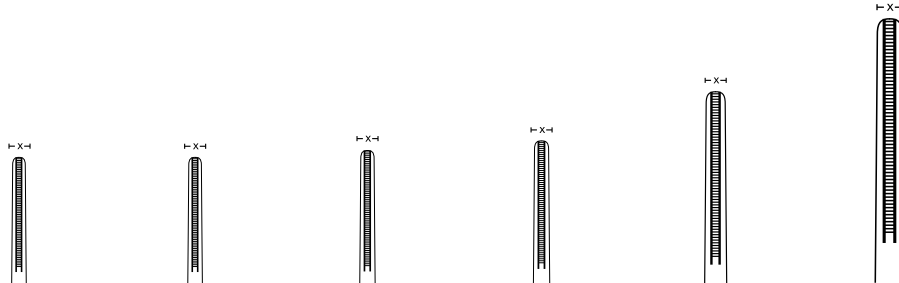

### DE BAKEY

	Atrauma	Atrauma	Atrauma	Atrauma	Atrauma	Atrauma
	x = 1.0 mm	x = 1.2 mm	x = 1.5 mm	x = 2.0 mm	x = 2.8 mm	x = 3.5 mm
150 mm – 6"	09-510-150	09-514-150	09-520-150	09-526-150	09-530-150	09-536-150
200 mm – 8"	09-510-200	09-514-200	09-520-200	09-526-200	09-530-200	09-536-200
240 mm – 9½"	09-510-240	09-514-240	09-520-240	09-526-240	09-530-240	09-536-240
300 mm – 12"		09-514-300	09-520-300	09-526-300	09-530-300	09-536-300
350 mm – 13¾"				09-526-350	09-530-350	09-536-350
380 mm – 15"					09-530-380	09-536-380
400 mm – 15¾"					09-530-400	

### DE BAKEY

	Light Weight	Light Weight	Light Weight
	x = 1.2 mm	x = 1.5 mm	x = 2.0 mm
150 mm – 6"	09-510-150 LW		09-526-150 LW
200 mm – 8"		09-510-200 LW	
240 mm – 9½"		09-510-240 LW	
300 mm – 12"		09-510-300 LW	

### DE BAKEY

	Atrauma	Atrauma	Atrauma	Light Weight
	x = 1.5 mm	x = 2.0 mm	x = 3.5 mm	x = 2.0 mm
150 mm – 6"	09-543-150	09-545-150	09-547-150	09-545-150 LW
200 mm – 8"		09-545-200	09-547-200	
240 mm – 9½"		09-545-240	09-547-240	
300 mm – 12"		09-545-300	09-547-300	

DE BAKEY

	Titan / Atrauma	Titan / Atrauma	Titan / Atrauma
	x = 1.5 mm	x = 2.0 mm	x = 2.4 mm
160 mm – 6¼"	11-572-150	11-545-150	
200 mm – 8"	11-572-200	11-545-200	11-547-200
240 mm – 9½"		11-545-240	
300 mm – 12"		11-545-300	