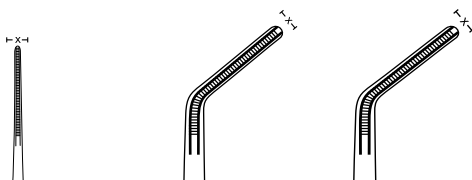

### Atraumatische Pinzetten

*Atraumatic tissue forceps*

*Pinces atraumatiques*  
*Pinzas de disección atraumáticas*  
*Pinze per dissezione atraumatiche*

DE BAKEY

	Titan / Atrauma	Titan / Atrauma	Titan / Atrauma	Titan / Atrauma	Titan / Atrauma	Titan / Atrauma	Titan / Atrauma
	x = 1.0 mm	x = 1.5 mm	x = 1.8 mm	x = 2.0 mm	x = 2.5 mm	x = 2.8 mm	x = 3.5 mm
150 mm – 6"	11-510-150	11-520-150	11-522-150	11-526-150	11-528-150	11-530-150	11-536-150
200 mm – 8"	11-510-200	11-520-200	11-522-200	11-526-200	11-528-200	11-530-200	11-536-200
240 mm – 9½"	11-510-240	11-520-240	11-522-240	11-526-240	11-528-240	11-530-240	11-536-240
300 mm – 12"				11-526-300	11-528-300	11-530-300	11-536-300
350 mm – 13¾"							11-536-350

DE BAKEY

	Titan / Atrauma	Titan / Atrauma	Titan / Atrauma
	x = 1.5 mm	x = 2.0 mm	x = 2.4 mm
160 mm – 6¼"	11-572-150	11-545-150	
200 mm – 8"	11-572-200	11-545-200	11-547-200
240 mm – 9½"		11-545-240	
300 mm – 12"		11-545-300	