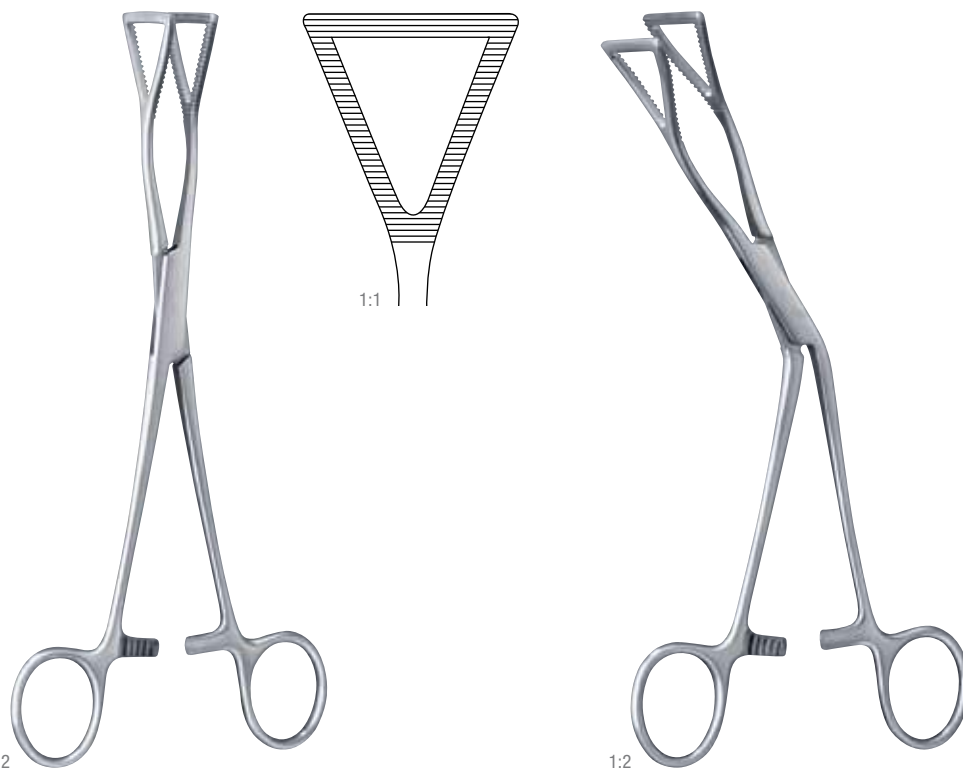

Arterienklemmen

Haemostatic forceps

Lungenfasszangen

Lung grasping forceps

Pinces-clamps pour poumons

Pinzas para coger pulmones

Pinza per afferrare il polmone

LOVELLACE

1:2

1:2

200 mm – 8"

356-286-200

356-287-200