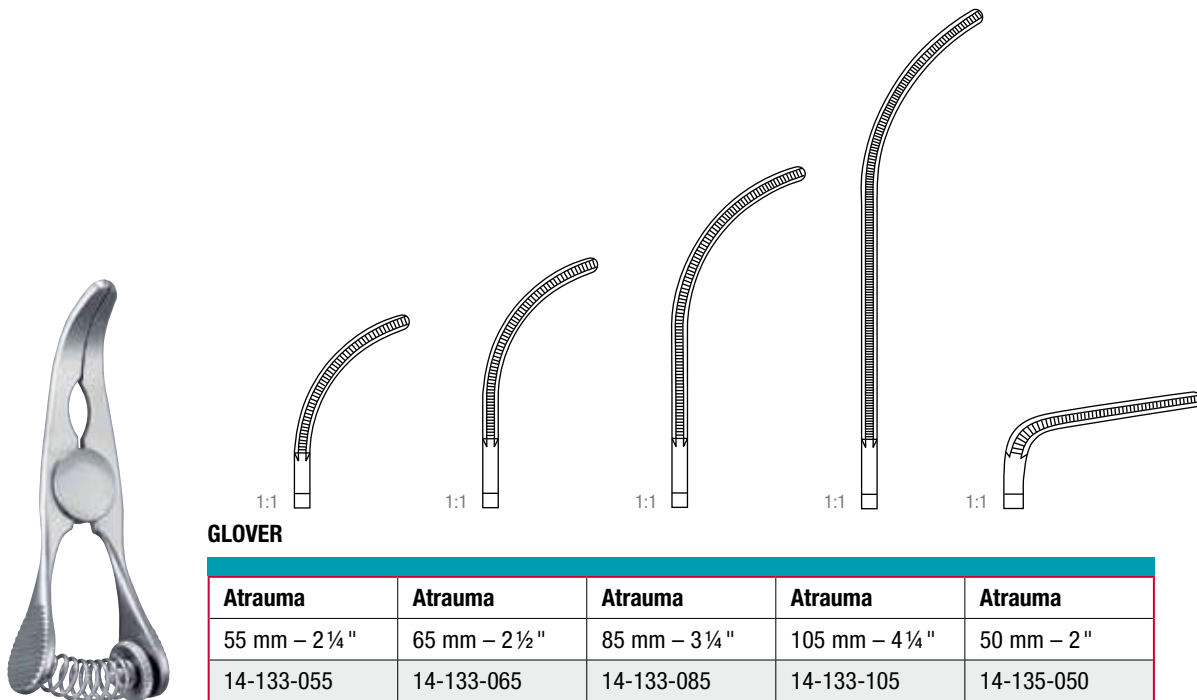

abgewinkelt
 angled on flat
 coudée sur le plat
 angulado
 angolato

Bulldogklemmen
Bulldog clamps

Clamps Bulldog
Clamps Bulldog
Pinze Bulldog

GLOVER

Atrauma	Atrauma	Atrauma	Atrauma
60 mm – 2 ½ "	70 mm – 2 ¾ "	90 mm – 3 ½ "	110 mm – 4 ¼ "
14-130-060	14-130-070	14-130-090	14-130-110

GLOVER

Atrauma	Atrauma	Atrauma	Atrauma	Atrauma
55 mm – 2 ¼ "	65 mm – 2 ½ "	85 mm – 3 ¼ "	105 mm – 4 ¼ "	50 mm – 2 "
14-133-055	14-133-065	14-133-085	14-133-105	14-135-050

abgewinkelt
angled on flat
coudée sur le plat
angulado
angolato