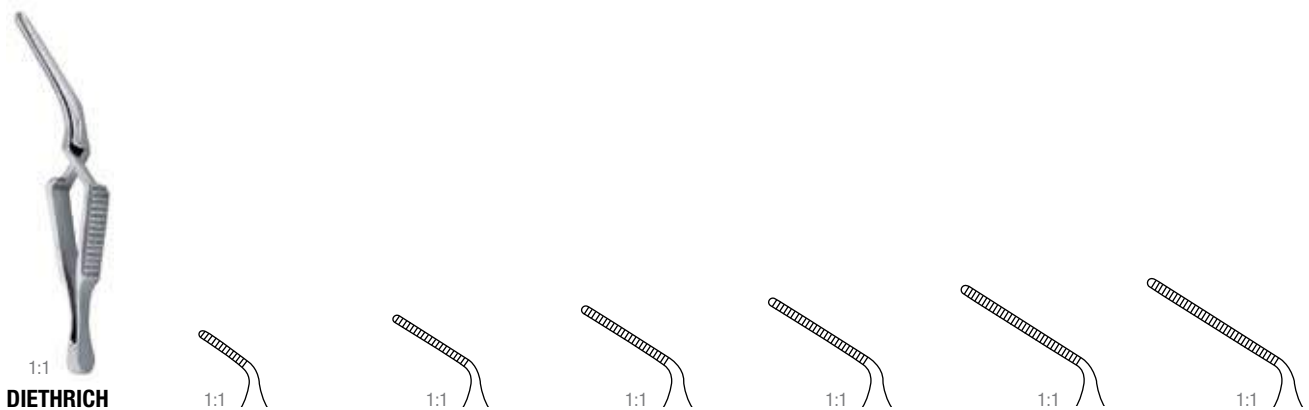

Bulldogklemmen
Bulldog clamps
Clamps Bulldog
Clamps Bulldog
Pinze Bulldog

**JOHNS-
HOPKINS**

1:1

1:1

1:1

1:1

1:1

1:1

1:1

38 mm – 1 ½"	51 mm – 2"	57 mm – 2 ¼"	63 mm – 2 ½"	70 mm – 2 ¾"	75 mm – 3"	90 mm – 3 ½"
13-326-038	13-326-051	13-326-057	13-326-063	13-326-070	13-326-075	13-326-090

**JOHNS-
HOPKINS**

1:1

1:1

1:1

1:1

1:1

1:1

1:1

38 mm – 1 ½"	51 mm – 2"	57 mm – 2 ¼"	63 mm – 2 ½"	70 mm – 2 ¾"	75 mm – 3"	90 mm – 3 ½"
13-327-038	13-327-051	13-327-057	13-327-063	13-327-070	13-327-075	13-327-090

1:2

245 mm – 9 ¾"
13-331-245

Anlegezange für Bulldogklemmen
Applying forceps for Bulldog clamps
Pince pour poser les clamps Bulldog
Pinza applicadora para clamps Bulldog
Pinza per posizionare le pinze Bulldog

Bulldogklemmen
Bulldog clamps
Clamps Bulldog
Clamps Bulldog
Pinze Bulldog

1:1
DIETRICH

	8 mm	12 mm	16 mm	20 mm
50 mm – 2"	13-450-008	13-450-012	13-450-016	13-450-020

1:1
DIETRICH

	8 mm	12 mm	13 mm	16 mm	18 mm	20 mm
50 mm – 2"	13-451-008	13-451-012	13-451-013	13-451-016	13-451-018	13-451-020