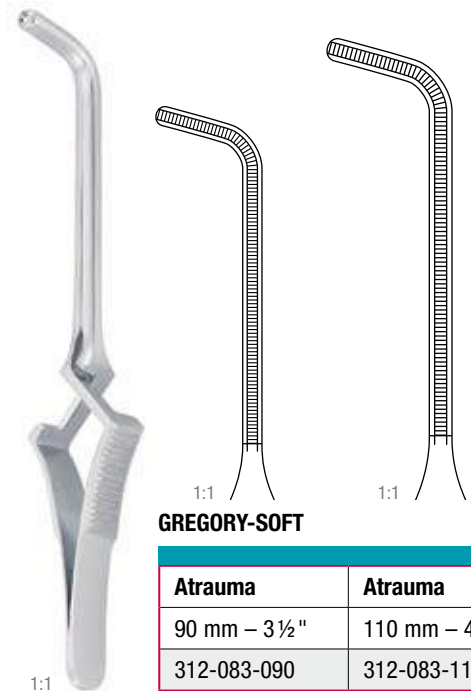

Bulldogklemmen
Bulldog clamps
Clamps Bulldog
Clamps Bulldog
Pinze Bulldog

1:1
DE BAKEY-SATINSKY

Atrauma
70 mm – 2¾"
312-055-070

1:1
DE BAKEY-CAROTIS

Atrauma
90 mm – 3½"
312-057-090

1:1
DE BAKEY-SATINSKY

Atrauma
100 mm – 4"
312-059-100

SANTULLI

Atrauma
70 mm – 2¾"
312-085-070

GREGORY-SOFT

Atrauma	Atrauma
90 mm – 3½"	110 mm – 4¼"
312-083-090	312-083-110