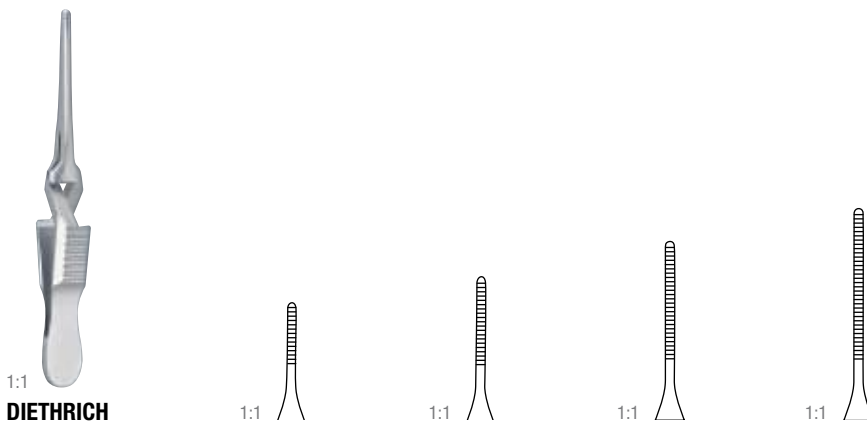

Bulldogklemmen
Bulldog clamps
Clamps Bulldog
Clamps Bulldog
Pinze Bulldog

**JOHNS-
HOPKINS**

1:1

1:1

1:1

1:1

1:1

1:1

1:1

38 mm – 1 ½"	51 mm – 2"	57 mm – 2 ¼"	63 mm – 2 ½"	70 mm – 2 ¾"	75 mm – 3"	90 mm – 3 ½"
13-326-038	13-326-051	13-326-057	13-326-063	13-326-070	13-326-075	13-326-090

**JOHNS-
HOPKINS**

1:1

1:1

1:1

1:1

1:1

1:1

1:1

38 mm – 1 ½"	51 mm – 2"	57 mm – 2 ¼"	63 mm – 2 ½"	70 mm – 2 ¾"	75 mm – 3"	90 mm – 3 ½"
13-327-038	13-327-051	13-327-057	13-327-063	13-327-070	13-327-075	13-327-090

1:2

245 mm – 9 ¾"
13-331-245

Anlegezange für Bulldogklemmen
Applying forceps for Bulldog clamps
Pince pour poser les clamps Bulldog
Pinza applicadora para clamps Bulldog
Pinza per posizionare le pinze Bulldog

Bulldogklemmen
Bulldog clamps
Clamps Bulldog
Clamps Bulldog
Pinze Bulldog

1:1
DIETRICH

	8 mm	12 mm	16 mm	20 mm
50 mm – 2"	13-450-008	13-450-012	13-450-016	13-450-020

1:1
DIETRICH

	8 mm	12 mm	13 mm	16 mm	18 mm	20 mm
50 mm – 2"	13-451-008	13-451-012	13-451-013	13-451-016	13-451-018	13-451-020