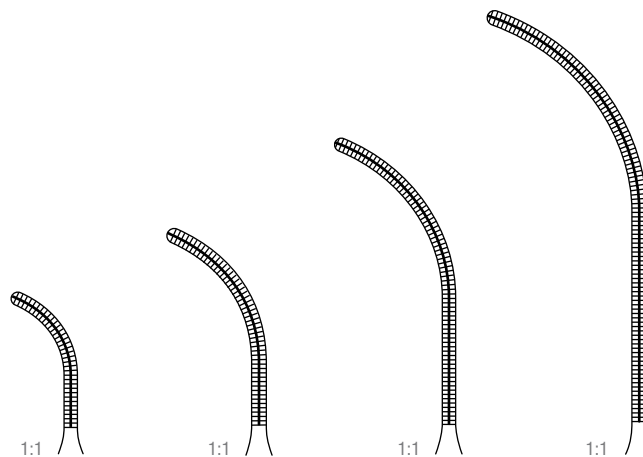

Bulldogklemmen
Bulldog clamps
Clamps Bulldog
Clamps Bulldog
Pinze Bulldog

1:1
DIETRICH

	8 mm	12 mm	16 mm	20 mm
50 mm – 2"	13-450-008	13-450-012	13-450-016	13-450-020

1:1
DIETRICH

	8 mm	12 mm	13 mm	16 mm	18 mm	20 mm
50 mm – 2"	13-451-008	13-451-012	13-451-013	13-451-016	13-451-018	13-451-020

Bulldogklemmen

Bulldog clamps

Clamps Bulldog

Clamps Bulldog

Pinze Bulldog

COOLEY

Atrauma	Atrauma	Atrauma	Atrauma
80 mm – 3 ¼ "	90 mm – 3 ½ "	105 mm – 4 ¼ "	125 mm – 5 "
312-080-080	312-080-090	312-080-100	312-080-120

COOLEY

Atrauma	Atrauma	Atrauma	Atrauma
80 mm – 3 ¼ "	90 mm – 3 ½ "	105 mm – 4 ¼ "	125 mm – 5 "
312-081-080	312-081-090	312-081-100	312-081-120

Bulldogklemmen
Bulldog clamps
Clamps Bulldog
Clamps Bulldog
Pinze Bulldog