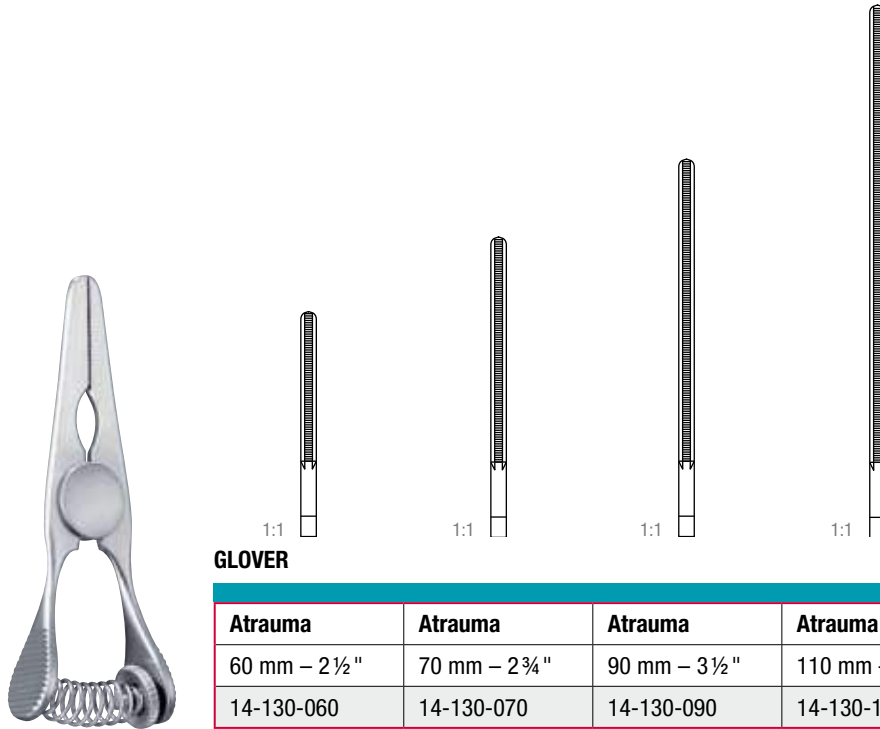

Bulldogklemmen
Bulldog clamps

Clamps Bulldog
Clamps Bulldog
Pinze Bulldog

GLOVER

Atrauma	Atrauma	Atrauma	Atrauma
60 mm – 2 ½ "	70 mm – 2 ¾ "	90 mm – 3 ½ "	110 mm – 4 ¼ "
14-130-060	14-130-070	14-130-090	14-130-110