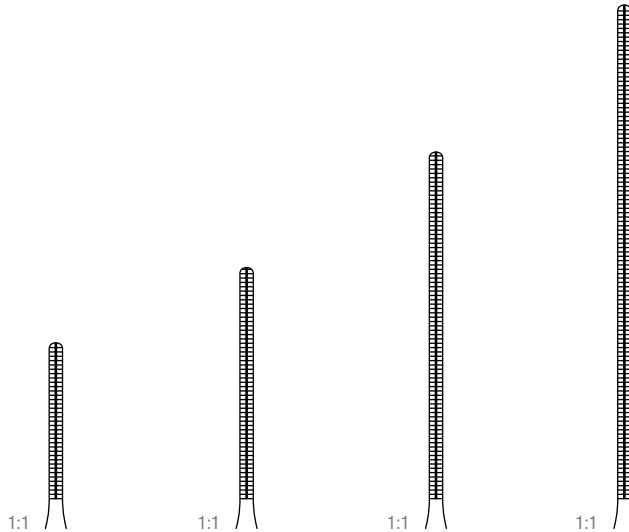

Bulldogklemmen

Bulldog clamps

Clamps Bulldog

Clamps Bulldog

Pinze Bulldog

COOLEY

Atrauma	Atrauma	Atrauma	Atrauma
80 mm – 3 ¼ "	90 mm – 3 ½ "	105 mm – 4 ¼ "	125 mm – 5 "
312-080-080	312-080-090	312-080-100	312-080-120