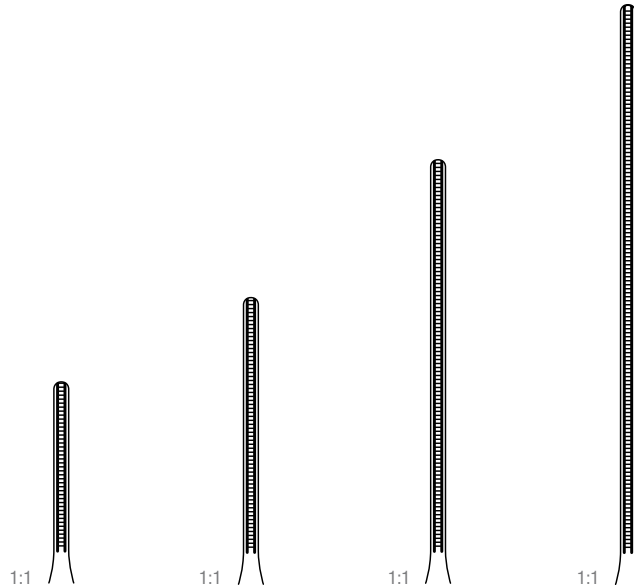

Bulldogklemmen
Bulldog clamps
Clamps Bulldog
Clamps Bulldog
Pinze Bulldog

DE BAKEY

Atrauma	Atrauma	Atrauma	Atrauma
75 mm – 3"	85 mm – 3 ¼"	105 mm – 4 ¼"	120 mm – 4 ¾"
14-120-075	14-120-085	14-120-105	14-120-120