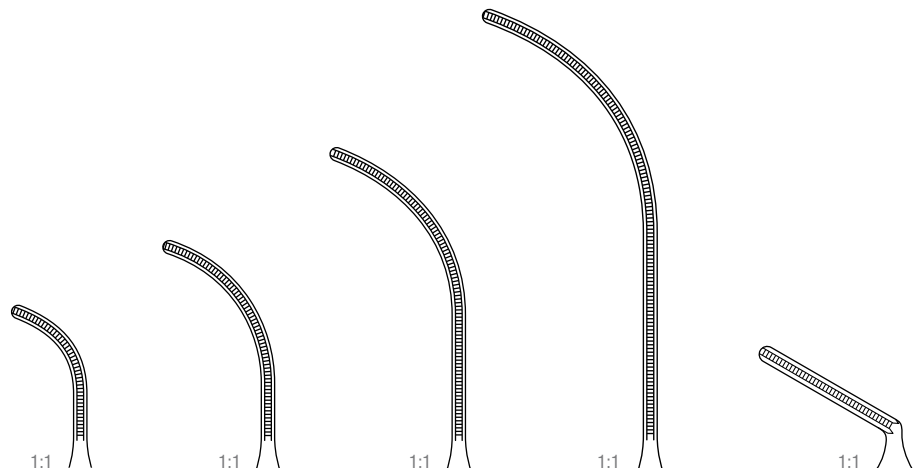

DE BAKEY

Atrauma	Atrauma	Atrauma	Atrauma	Atrauma
70 mm – 2 ¾"	80 mm – 3 ¼"	100 mm – 4"	115 mm – 4 ½"	55 mm – 2 ¼"
14-123-070	14-123-080	14-123-100	14-123-115	14-125-055

abgewinkelt
angled on flat
coudée sur le plat
angulado
angolato