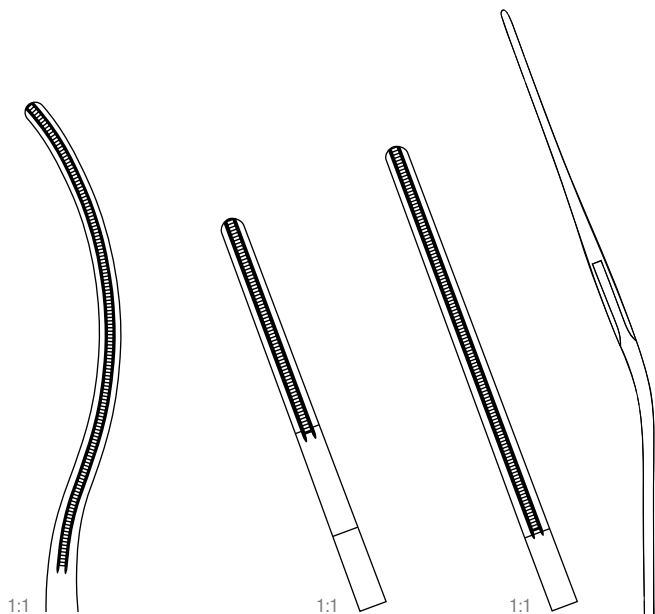

Bulldogklemmen mit Ringgriff
Ring handle Bulldog clamps

Clamps Bulldog, manches à anneaux
Clamps Bulldog, mangos con anillos
Pinze Bulldog con manici ad anelli

POTTS

| Atrauma | Atrauma | Atrauma | Atrauma |
|-------------|--------------|-------------|--------------|
| 200 mm – 8" | 220 mm – 8¾" | 200 mm – 8" | 220 mm – 8¾" |
| 313-136-200 | 313-136-220 | 313-137-200 | 313-137-220 |

POTTS

| Atrauma | Atrauma | Atrauma |
|--------------|--------------|--------------|
| 220 mm – 8¾" | 210 mm – 8¼" | 220 mm – 8¾" |
| 313-157-210 | 424-399-210 | 424-399-220 |