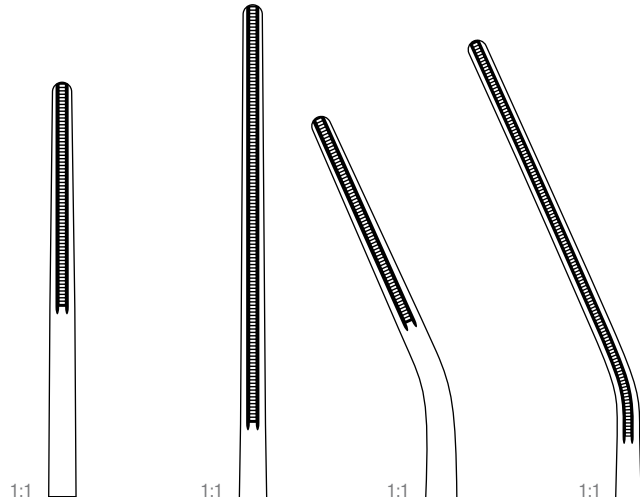

Bulldogklemmen mit Ringgriff
Ring handle Bulldog clamps

Clamps Bulldog, manches à anneaux
Clamps Bulldog, mangos con anillos
Pinze Bulldog con manici ad anelli

POTTS

| Atrauma | Atrauma | Atrauma | Atrauma |
|-------------|--------------|-------------|--------------|
| 200 mm – 8" | 220 mm – 8¾" | 200 mm – 8" | 220 mm – 8¾" |
| 313-136-200 | 313-136-220 | 313-137-200 | 313-137-220 |

POTTS

| Atrauma | Atrauma | Atrauma |
|--------------|--------------|--------------|
| 220 mm – 8¾" | 210 mm – 8¼" | 220 mm – 8¾" |
| 313-157-210 | 424-399-210 | 424-399-220 |