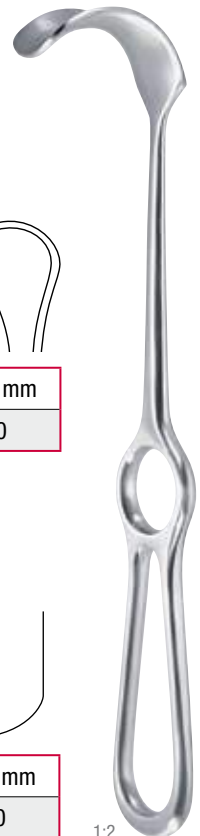

1:2

**LANGENBECK**

	55 mm x 20 mm	60 mm x 20 mm
210 mm – 8¼"	318-311-220	318-311-210

1:2

**LANGENBECK**

	85 mm x 15 mm
210 mm – 8¼"	318-313-210

**Griff vertikal zum Blatt**  
Handle vertical to the blade  
Poignée verticale à la lame  
Mango vertical a la hoja  
Manico verticale verso la lama

# Wundhaken Retractors

**Wundhaken**  
*Retractors*  
*Ecarteurs*  
*Separadores*  
*Divaricatori*

**SAUERBRUCH**

	45 mm x 15 mm	60 mm x 23 mm
225 mm – 8¾"	318-490-450	318-490-600

	75 mm x 20 mm
220 mm – 8¾"	318-490-750

**LAHEY**

190 mm – 7½"
28 mm x 6 mm
318-300-190

1:2

1:2

**KOCHER**

	19 mm x 12 mm	21 mm x 14 mm
190 mm – 7½"	318-328-190	318-328-210

1:2

**KOCHER**