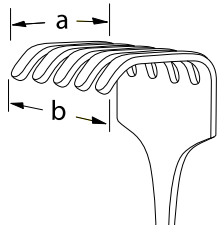

ISRAEL

	a = 40 mm – b = 40 mm	a = 45 mm – b = 50 mm
250 mm – 9 3/4"	318-360-400	318-360-500

4 Zähne
4 Teeth
4 Dents
4 Dientes
4 Denti

5 Zähne
5 Teeth
5 Dents
5 Dientes
5 Denti