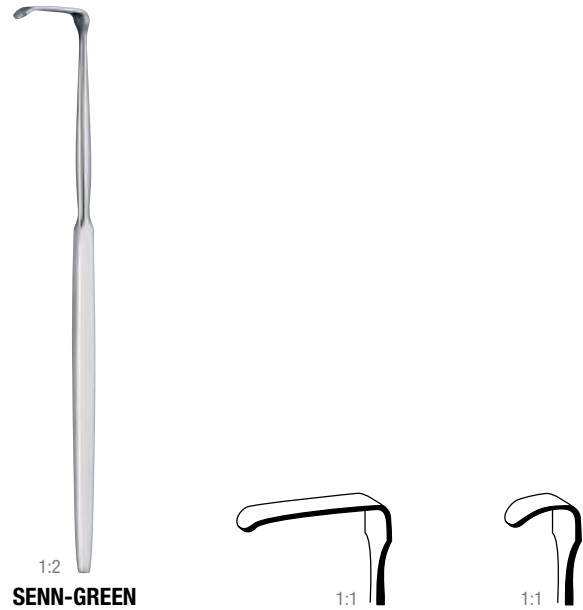

1:2  
**SENN-GREEN**

	20 mm x 6 mm	10 mm x 6 mm
150 mm – 6"	318-236-200	318-236-100

**RAGNELL-DAVIS**

140 mm – 5½"
415-160-140

**COTTLE**

150 mm – 6"
437-706-140

**CRILE**

110 mm – 4¼"
318-123-110