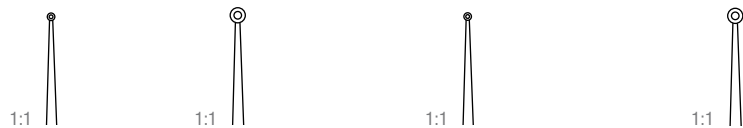

Titan	Titan	Titan / Diamond Coated	Titan / Diamond Coated
9 mm Ø	1.0 x 0.5 mm	2.0 x 1.0 mm	1.0 x 0.5 mm	2.0 x 1.0 mm
150 mm – 6"	09-280-150T	09-280-151T	09-280-150DT	09-280-151DT
180 mm – 7"	09-280-180T	09-280-181T	09-280-180DT	09-280-181DT
210 mm – 8¼"	09-280-210T	09-280-211T	09-280-210DT	09-280-211DT
230 mm – 9"	09-280-230T	09-280-231T	09-280-230DT	09-280-231DT

glatt
smooth
lisse
lisa
liscia

glatt
smooth
lisse
lisa
liscia