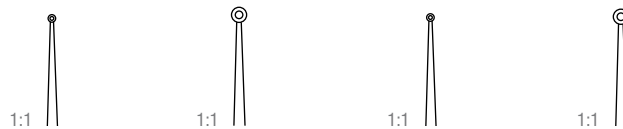

gerade, spitz
straight, sharp
droites, pointues
rectas, agudas
retta, acuta

gerade, stumpf
straight, blunt
droites, mousses
rectas, romas
retta, smussa

Mikro-Ringpinzetten

Micro ring forceps

Micro pinces avec anneaux
 Micro pinzas con anillos
 Micro pinze con anelli

			Diamond Coated	Diamond Coated
9 mm Ø	1.0 x 0.5 mm	2.0 x 1.0 mm	1.0 x 0.5 mm	2.0 x 1.0 mm
150 mm – 6"	09-280-150	09-280-151	09-280-150D	09-280-151D
180 mm – 7"	09-280-180	09-280-181	09-280-180D	09-280-181D
210 mm – 8¼"	09-280-210	09-280-211	09-280-210D	09-280-211D
230 mm – 9"	09-280-230	09-280-231	09-280-230D	09-280-231D